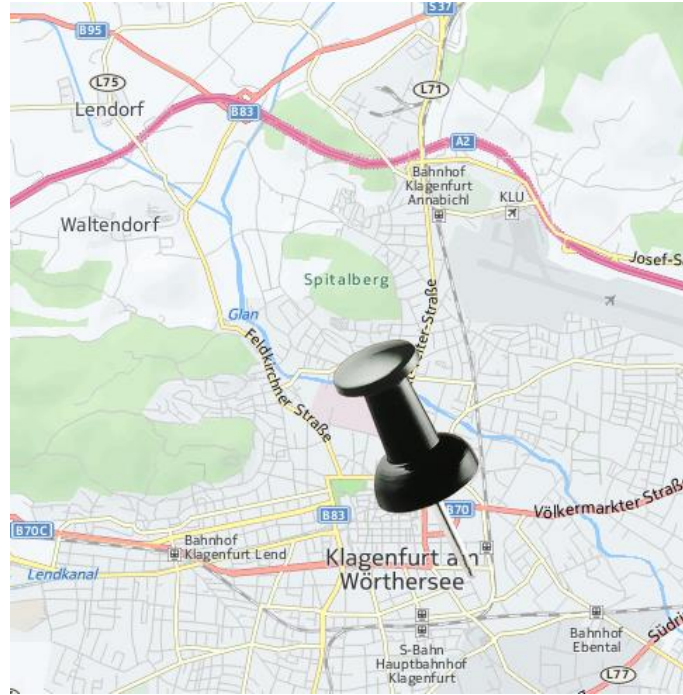

Standort Klagenfurt

TE Trainexpert GmbH

Siriusstraße 3

9020 Klagenfurt

Telefon: 0720 530 769

Fax: 0720 530 769 – 9

Mail: Office@Trainexpert.at

Verkehrsanbindung Klagenfurt

Öffentliche Verkehrsanbindung: Der Schulungsort ist mit den öffentlichen Verkehrsmitteln (Bus und Bahn) sehr gut und einfach erreichbar:

- **Klagenfurt Ostbahnhof:** Vom Ostbahnhof gelangen Sie zu Fuß in ca. 5 Minuten (490 m) zu unserem Seminarstandort.
- **Klagenfurt Hauptbahnhof:** Vom Hauptbahnhof gelangen Sie zu Fuß in ca. 9 Minuten (750 m) zu unserem Seminarstandort.
- **Buslinie 31:** Mit der Linie 31 fahren Sie vom Heiligengeistplatz bis zur Haltestelle Enzenbergerstraße. Von dort erreichen Sie die Siriusstraße nach ca. 4 Minuten (300 m) zu Fuß

Verkehrsanbindung mit dem Auto aus Richtung Villach:

- Abfahrt Autobahn A2 Klagenfurt Mitte, folgen Sie dem Verlauf der B92 und den Hinweisschildern Richtung Graz bis zur Kreuzung Viktringer Ring – Völkermarkter Ring, hier fahren Sie geradeaus in die Jeseserniggstraße, nach ca. 450 m biegen Sie rechts in die Siriusstraße ein.

Verkehrsanbindung mit dem Auto aus Richtung Völkermarkt:

- Abfahrt Autobahn A2 Klagenfurt Ost, folgen Sie dem Verlauf der B92 und in weiterer Folge der B70 Richtung Zentrum Klagenfurt. An der Kreuzung Völkermarkter Straße – Völkermarkter Ring biegen Sie links in den Völkermarkter Ring ein, und folgen dem Straßenverlauf bis zur Kreuzung Völkermarkter Ring – Viktringer Ring, hier biegen sie nach links in die Jesserniggstraße ein und nach ca. 450 m biegen Sie rechts in die Siriusstraße ein.